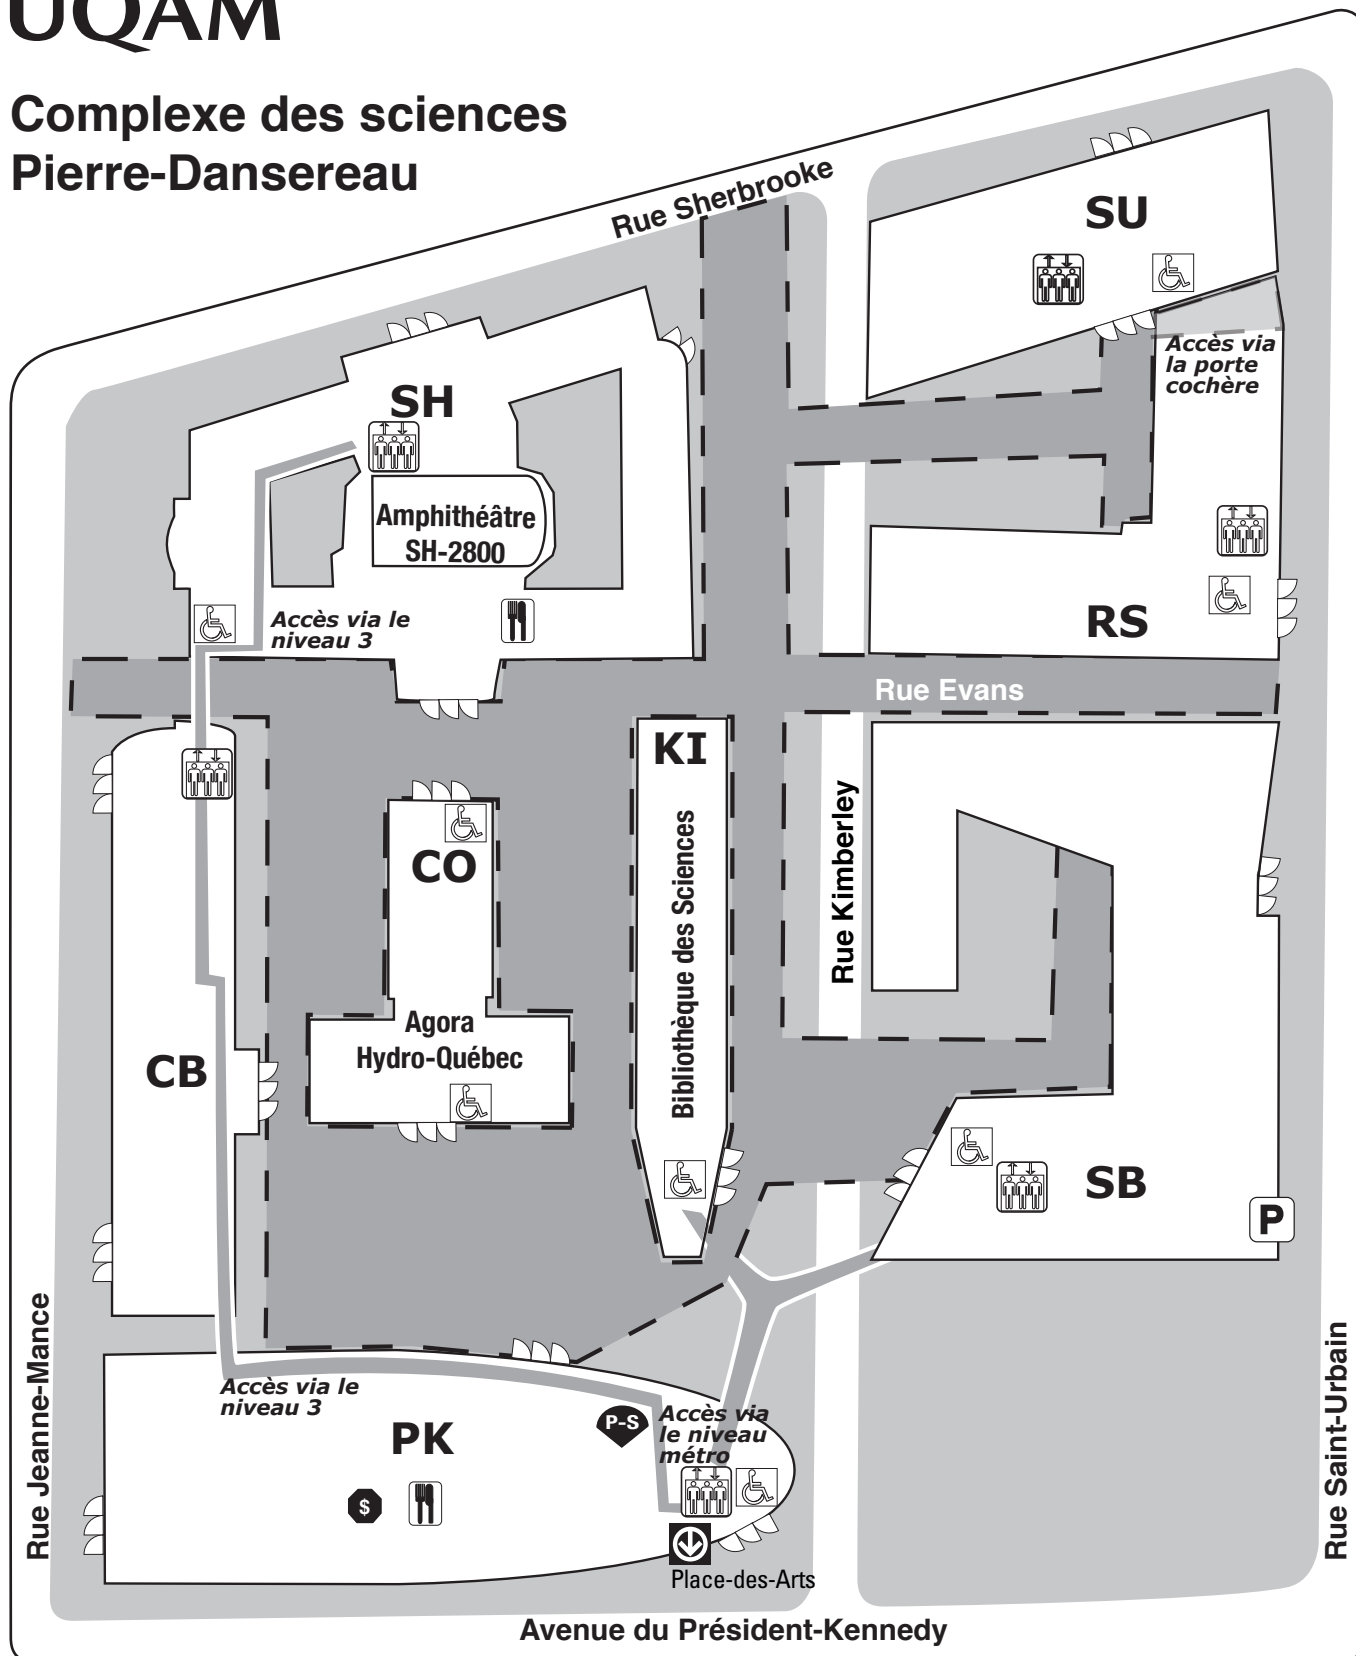

## Complexe des sciences Pierre-Dansereau

LÉGENDE			
	Pavillons		
	Réseau de circulation intérieure		
	Réseau de circulation extérieure		
Accès au	Entrée	Rampe d'accès	Ascenseurs
Restaurants et cafétérias	Prévention et sécurité	Guichet automatique	

ADRESSE DES PAVILLONS		
CB:	Chimie et Biochimie	2101, av. Jeanne-Mance
CO:	Cœur des sciences	175, av. du Président-Kennedy
KI:	145 du Président-Kennedy	145, av. du Président-Kennedy
PK:	Président-Kennedy	201, av. du Président-Kennedy
RS:	Résidences universitaires	2100, rue Saint-Urbain
SB:	Sciences biologiques	141, av. du Président-Kennedy
SH:	Sherbrooke	200, rue Sherbrooke Ouest
SU:	100 Sherbrooke Ouest	100, rue Sherbrooke Ouest